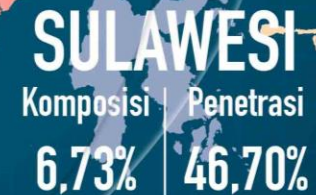

Pengguna Internet Indonesia dalam Angka 2020

Indikator Pertumbuhan Digital

Infografik: Julian Arisandi | Sumber: wearesocial

Sumber daya di Internet dan demografi pengguna internet di Indonesia

PENGGUNA INTERNET BERDASARKAN WILAYAH