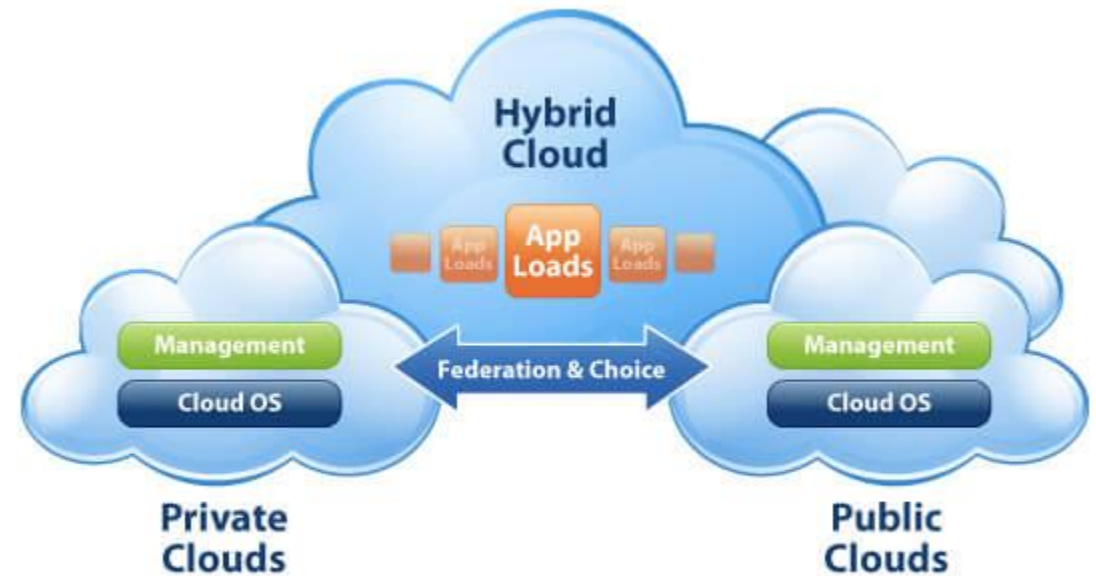

1. Private Cloud

Private Cloud adalah penggunaan dari teknologi Cloud ini hanya digunakan oleh satu organisasi atau perusahaan saja secara private.

2. Public Cloud

Public Cloud Computing merupakan layanan yang menggunakan model publik, sehingga siapa saja dapat mengakses layanan ini.

3. Hybrid Cloud

Hybrid Cloud merupakan gabungan dari layanan private Cloud dan Public Cloud.