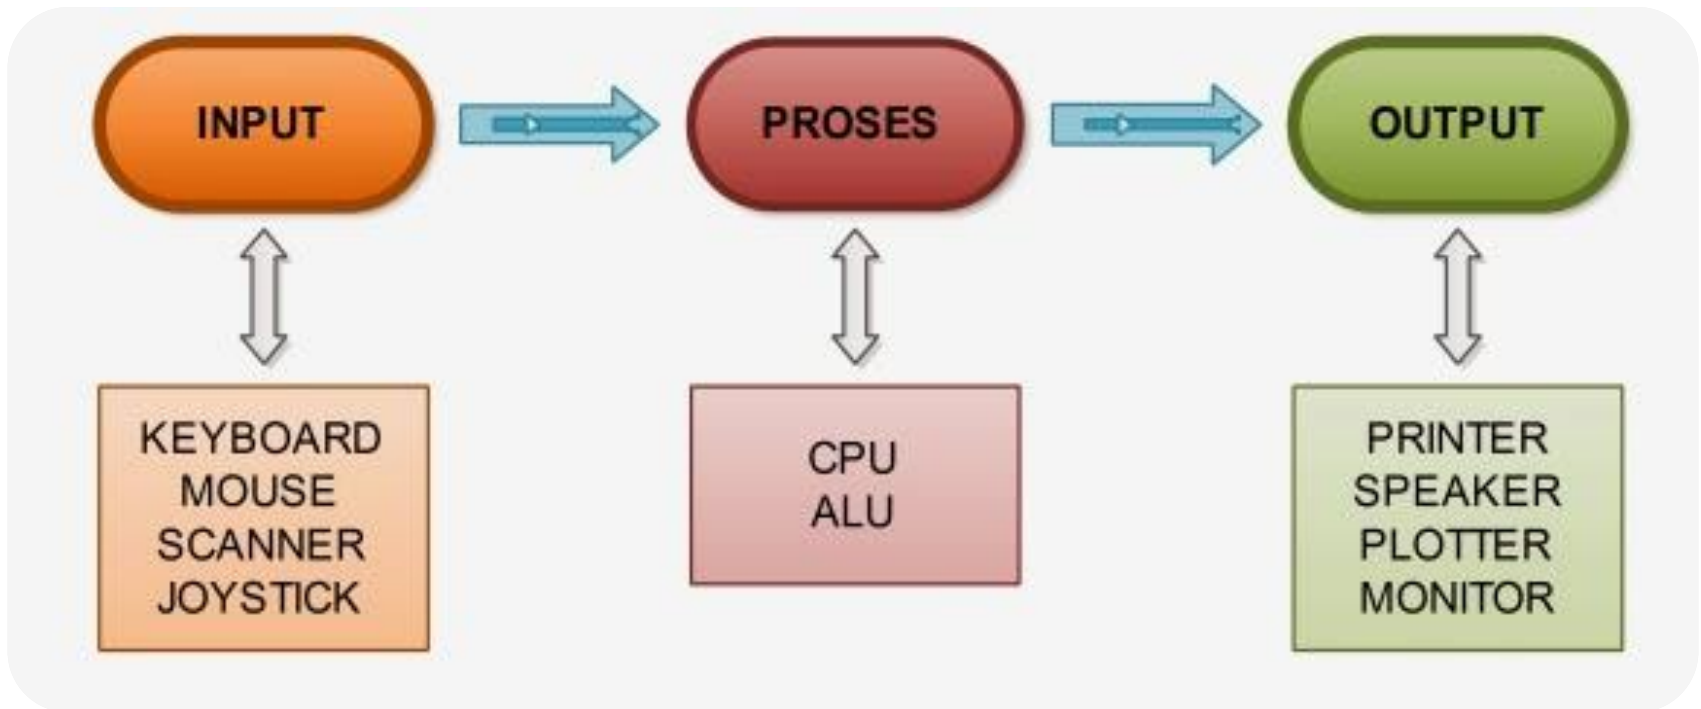

Perangkat Keras (Hardware)

Muryan Awaludin, S.Kom., M.Kom.

Pendahuluan

- **Perangkat Keras** adalah satu **komponen dari sebuah komputer** yang sifat alat nya **bisa dilihat dan diraba secara langsung** atau yang berbentuk nyata, yang berfungsi **untuk mendukung proses komputerisasi.**

Cara Kerja

Macam-macam Hardware

Berdasarkan fungsinya, perangkat keras komputer dibagi menjadi :

Input device (unit masukan)

Process device (unit Pemrosesan)

Output device (unit keluaran)

Backing Storage (unit penyimpanan)

Peripheral (unit tambahan)

Unit Masukan (Input Device)

- Unit ini berfungsi **sebagai media untuk memasukkan data dari luar** ke dalam suatu memori dan processor untuk diolah **guna menghasilkan informasi yang diperlukan**.
- Data yang dimasukkan ke dalam sistem komputer dapat berbentuk **signal input dan maintenance input**.
Signal input berbentuk data yang dimasukkan ke dalam sistem komputer, sedangkan **maintenance input** berbentuk program yang digunakan untuk mengolah data yang dimasukkan.

Unit Masukan (Input Device)

- Berdasarkan sifatnya, peralatan input dapat digolongkan menjadi dua yaitu :

1. Peralatan Input Langsung

- Keyboard, mouse, touch screen, light pen, digitizer graphics tablet, scanner